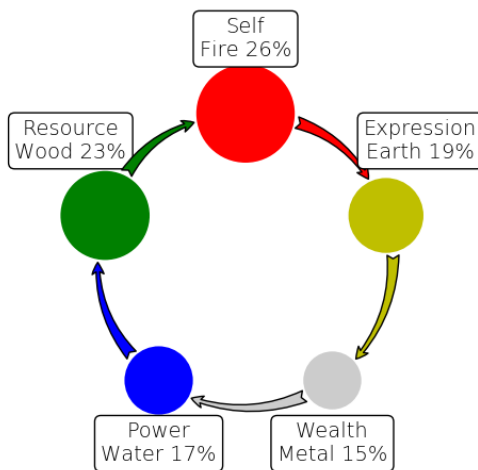

	時 Hour	日 Day	月 Month	年 Year
十神 10 Gods 天干 Stem	正官 Proper Power Yin Water 癸	日主 Day Master Yang Fire 丙	偏印 Hostile Resource Yang Wood 甲	正印 Proper Resource Yin Wood 乙
地支 Branch Animal	巳 Snake	寅 Tiger	申 Monkey	未 Ram
Main Element 十神 10 Gods 藏干 Hidden Roots	丙 Yang Fire 比肩 Friendly Self 戊 Yang Earth 食神 Proper Expression 庚 Yang Metal 偏財 Extra Wealth	甲 Yang Wood 偏印 Hostile Resource 丙 Yang Fire 比肩 Friendly Self 戊 Yang Earth 食神 Proper Expression	庚 Yang Metal 偏財 Extra Wealth 壬 Yang Water 七杀 Hostile Power 戊 Yang Earth 食神 Proper Expression	己 Yin Earth 伤官 Opposing Expression 丁 Yin Fire 劫财 Unfriendly Self 乙 Yin Wood 正印 Proper Resource
神煞 Symbolic Stars	天德貴人 Benevolent 驛馬 Travel 十干祿 Prospect		天乙貴人 Assistance 文昌貴人 Study 驛馬 Travel	华盖 Philosophy
Cosmic ID 玄空大卦 Xuan Kong Da Gua 先天八卦 Early Heaven Ba Gua 易經 Yijing	4 6 兌 Duì	2 4 巽 Xùn	3 9 離 Lí	7 6 坎 Kǎn
	乾 Qián	離 Lí	坎 Kǎn	巽 Xùn
	43	37	64	48

日主 Day Master (Self) Yang Fire
strength strong
 {'Support of the Roots (Branches)': 'yes', 'Support of the Season': 'no', 'Support of the Heaven (Stems)': 'yes'}
predominant heavenly influence 七杀 Hostile Power (Yang Water)
possible favorable/unfavorable elements
用神 yongshen very favorable 七杀 Hostile Power (Yang Water)
喜神 xishen favorable 偏財 Extra Wealth (Yang Metal)
 正财 Proper Wealth (Yin Metal)
閑神 xianshen neutral 食神 Proper Expression (Yang Earth)
 伤官 Opposing Expression (Yin Earth)
 正官 Proper Power (Yin Water)
忌神 jishen unfavorable 比肩 Friendly Self (Yang Fire)
 劫财 Unfriendly Self (Yin Fire)
 偏印 Hostile Resource (Yang Wood)
 正印 Proper Resource (Yin Wood)